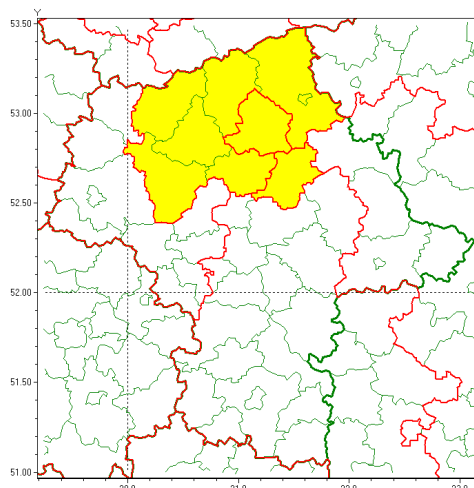

### Zasięg ostrzeżenia w województwie

Opady śniegu

### Ostrzeżenie meteorologiczne Nr 38

<b>Nazwa biura</b>	IMGW-PIB Centralne Biuro Prognoz Meteorologicznych - Wydział w Warszawie
<b>Zjawisko/stopień zagrożenia</b>	Opady śniegu/ 1
<b>Obszar</b>	województwo mazowieckie <b>powiat makowski</b>
<b>Ważność</b>	od godz. 11:00 dnia 19.03.2021 do godz. 22:00 dnia 19.03.2021
<b>Przebieg</b>	Prognozowane spadki śniegu, powodujące przyrost pokrywy śnieżnej o 5 cm do 10 cm.
<b>Prawdopodobieństwo wystąpienia zjawiska(%)</b>	80%
<b>Uwagi</b>	Brak.
<b>Dyrektor synoptyk IMGW-PIB</b>	Ilona Bazyluk
<b>Godzina i data wydania</b>	godz. 06:24 dnia 19.03.2021
<b>SMS</b>	IMGW-PIB OSTRZEŻENIE: NIEG/1 mazowieckie/makowski od 11:00/19.03 do 22:00/19.03.2021 przyrost pokrywy 5-10 cm.