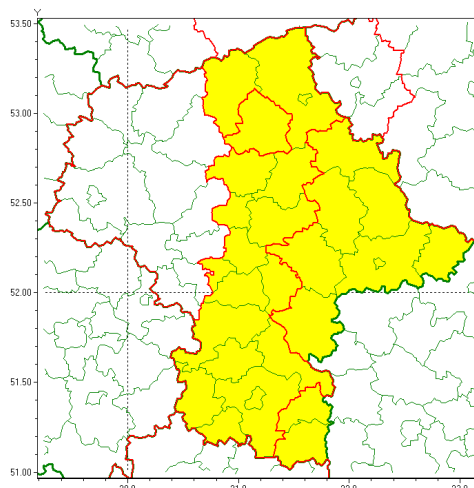

Zasięg ostrzeżenia w województwie

Burze z gradem

Ostrzeżenie meteorologiczne Nr 58

Nazwa biura	IMGW-PIB Centralne Biuro Prognoz Meteorologicznych - Wydział w Warszawie
Zjawisko/stopień zagrożenia	Burze z gradem/ 1
Obszar	województwo mazowieckie powiat makowski
Ważność	od godz. 12:00 dnia 23.06.2021 do godz. 24:00 dnia 23.06.2021
Przebieg	Prognozowane są burze, którym miejscami będą towarzyszyć opady deszczu do 30 mm, lokalnie do 40 mm oraz porywy wiatru do 90 km/h. Miejscami grad.
Prawdopodobieństwo wystąpienia zjawiska(%)	80%
Uwagi	Brak.
Dyrektor synoptyk IMGW-PIB	Kamil Walczak
Godzina i data wydania	godz. 07:16 dnia 23.06.2021
SMS	IMGW-PIB OSTRZEŻA: BURZE Z GRADEM/1 mazowieckie/makowski od 12:00/23.06 do 24:00/23.06.2021 deszcz 40 mm, grad, porywy 90 km/h.