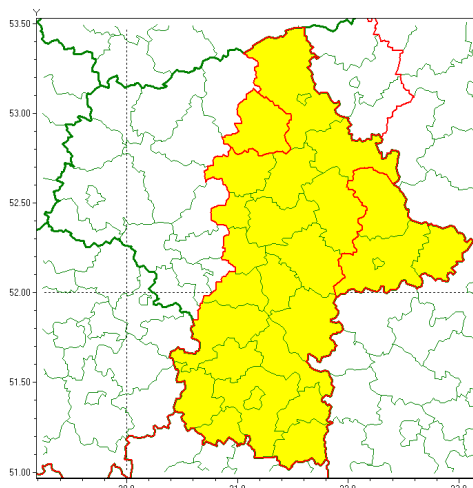

Zasięg ostrzeżenia w województwie

Burze z gradem

Ostrzeżenie meteorologiczne Nr 60

Nazwa biura	IMGW-PIB Centralne Biuro Prognoz Meteorologicznych - Wydział w Warszawie
Zjawisko/stopień zagrożenia	Burze z gradem/ 1
Obszar	województwo mazowieckie powiat makowski
Ważność	od godz. 11:00 dnia 25.06.2021 do godz. 24:00 dnia 25.06.2021
Przebieg	Prognozowane są burze, którym miejscami będą towarzyszyć ulewne opady deszczu od 20 mm do 30 mm, lokalnie do 40 mm oraz porywy wiatru do około 90 km/h. Miejscami grad.
Prawdopodobieństwo wystąpienia zjawiska(%)	80%
Uwagi	Brak.
Dyrektor synoptyk IMGW-PIB	Dorota Pacocha
Godzina i data wydania	godz. 10:01 dnia 25.06.2021
SMS	IMGW-PIB OSTRZEŻENIE: BURZE Z GRADEM/1 mazowieckie/makowski od 11:00/25.06 do 24:00/25.06.2021 deszcz 40 mm, grad, porywy 90 km/h.