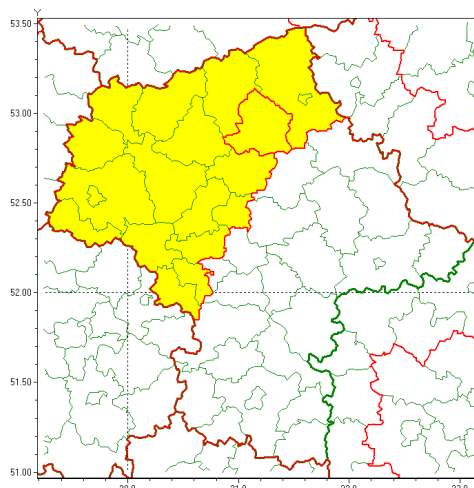

### Zasięg ostrzeżenia w województwie

Burze z gradem

### Ostrzeżenie meteorologiczne Nr 68

<b>Nazwa biura</b>	IMGW-PIB Centralne Biuro Prognoz Meteorologicznych - Wydział w Warszawie
<b>Zjawisko/stopień zagrożenia</b>	Burze z gradem/ 1
<b>Obszar</b>	województwo mazowieckie <b>powiat makowski</b>
<b>Ważność</b>	od godz. 13:00 dnia 08.07.2021 do godz. 22:00 dnia 08.07.2021
<b>Przebieg</b>	Prognozowane są burze, którym miejscami będą towarzyszyć opady deszczu od 20 mm do 30 mm, lokalnie do 40 mm oraz porywy wiatru do 90 km/h. Miejscami grad.
<b>Prawdopodobieństwo wystąpienia zjawiska(%)</b>	80%
<b>Uwagi</b>	Brak.
<b>Dyrektor synoptyk IMGW-PIB</b>	Ilona Bazyluk
<b>Godzina i data wydania</b>	godz. 07:24 dnia 08.07.2021
<b>SMS</b>	IMGW-PIB OSTRZEŻA: BURZE Z GRADEM/1 mazowieckie/makowski od 13:00/08.07 do 22:00/08.07.2021 deszcz 40 mm, grad, porywy 90 km/h.