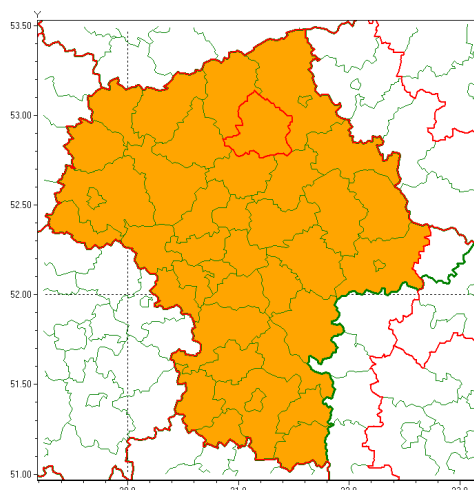

Zasięg ostrzeżenia w województwie

Burze z gradem

Ostrzeżenie meteorologiczne Nr 69

Nazwa biura	IMGW-PIB Centralne Biuro Prognoz Meteorologicznych - Wydział w Warszawie
Zjawisko/stopień zagrożenia	Burze z gradem/ 2
Obszar	województwo mazowieckie powiat makowski
Ważność	od godz. 12:00 dnia 09.07.2021 do godz. 04:00 dnia 10.07.2021
Przebieg	Prognozowane są burze, którym miejscami będą towarzyszyć ulewne opady deszczu od 30 mm do 50 mm lokalnie do 60 mm oraz porywy wiatru do 100 km/h, lokalnie 110 km/h. Miejscami grad.
Prawdopodobieństwo wystąpienia zjawiska(%)	80%
Uwagi	Brak.
Dyrektor synoptyk IMGW-PIB	Dorota Pacocha
Godzina i data wydania	godz. 11:47 dnia 09.07.2021
SMS	IMGW-PIB OSTRZEŻENIE: BURZE Z GRADEM/2 mazowieckie/makowski od 12:00/09.07 do 04:00/10.07.2021 deszcz 30-50, lok.60 mm, grad, porywy 100 km/h, lok.110 km/h.