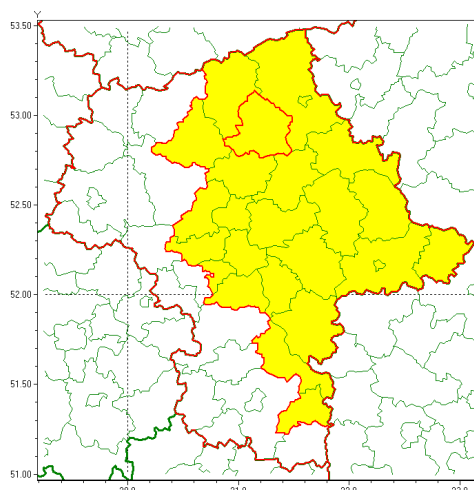

Zasięg ostrzeżenia w województwie

Burze z gradem

Ostrzeżenie meteorologiczne Nr 80

Nazwa biura	IMGW-PIB Centralne Biuro Prognoz Meteorologicznych - Wydział w Warszawie
Zjawisko/stopień zagrożenia	Burze z gradem/ 1
Obszar	województwo mazowieckie powiat makowski
Ważność	od godz. 14:00 dnia 28.07.2021 do godz. 02:00 dnia 29.07.2021
Przebieg	Prognozowane są burze, którym miejscami będą towarzyszyć opady deszczu od 20 mm do 30 mm, lokalnie do 40 mm oraz porywy wiatru do 90 km/h. Miejscami grad.
Prawdopodobieństwo wystąpienia zjawiska(%)	80%
Uwagi	Ostrzeżenie może być aktualizowane.
Dyrektor synoptyk IMGW-PIB	Ilona Bazyluk
Godzina i data wydania	godz. 07:12 dnia 28.07.2021
SMS	IMGW-PIB OSTRZEŻENIE: BURZE Z GRADEM/1 mazowieckie/makowski od 14:00/28.07 do 02:00/29.07.2021 deszcz 40 mm, grad, porywy 90 km/h.