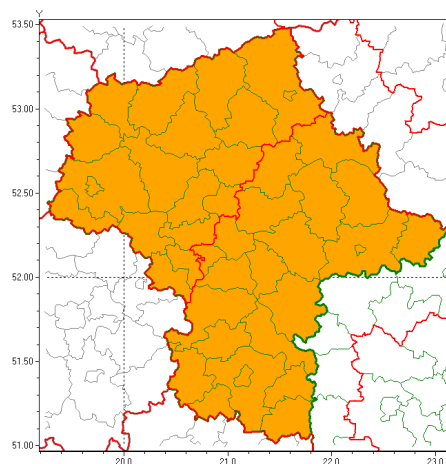

Zasięg ostrzeżeń w województwie

Burze z gradem
2021-07-08 12:36

Upał
2021-07-08 12:36

WOJEWÓDZTWO MAZOWIECKIE
OSTRZEŻENIA METEOROLOGICZNE ZBIORCZO NR 123
WYKAZ OBLICZONYCH OSTRZEŻEŃ
o godz. 12:36 dnia 08.07.2021

Zjawisko/Stopień zagrożenia	Burze z gradem/2 ZMIANA
Obszar (w nawiasie numer ostrzeżenia dla powiatu)	powiaty: ciechanowski(63), gostyniński(58), grodziski(58), legionowski(60), makowski(68), mławski(64), nowodworski(61), ostrołęcki(70), Ostrołęka(70), Płock(59), płocki(59), płoński(60), przasnyski(67), pułtuski(64), sierpecki(63), sochaczewski(57), warszawski zachodni(60), uroński(61), yardowski(58)
Ważność	od godz. 13:00 dnia 08.07.2021 do godz. 09:00 dnia 09.07.2021
Prawdopodobieństwo	80%
Przebieg	Prognozowane są burze, którym miejscami będą towarzyszyły ulewne opady deszczu do 50 mm oraz porywy wiatru do 100 km/h. Miejscami grad.
SMS	IMGW-PIB OSTRZEŻENIA: BURZE Z GRADEM/2 mazowieckie (19 powiatów) od 13:00/08.07 do 09:00/09.07.2021 deszcz 50 mm, grad, porywy 100 km/h. Dotyczy powiatów: ciechanowski, gostyniński, grodziski, legionowski, makowski, mławski, nowodworski, ostrołęcki, Ostrołęka, Płock, płocki, płoński, przasnyski, pułtuski, sierpecki, sochaczewski, warszawski zachodni, uroński i yardowski.
RSO	Woj. mazowieckie (19 powiatów), IMGW-PIB wydał ostrzeżenia drugiego stopnia o burzach z gradem
Uwagi	Zmiana dotyczy podwyższenia stopnia ostrzeżenia oraz przedłużenia jego czasu obowiązywania. Największe natężenie zjawisk może nastąpić w godzinach popołudniowych i nocnych. Z uwagi na dynamiczną sytuację ostrzeżenia mogą ulec zmianie.
Zjawisko/Stopień zagrożenia	Upał/2