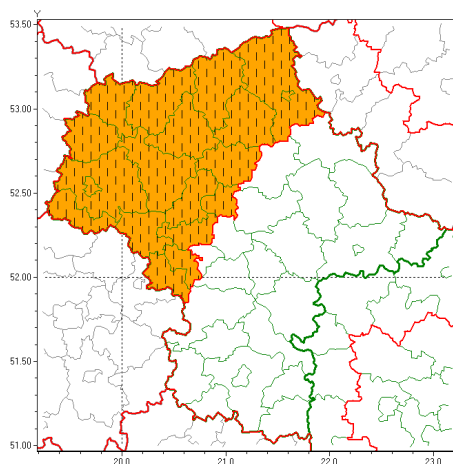

Zasięg ostrzeżeń w województwie

Burze z gradem
2021-07-08 12:36

Upał
2021-07-08 12:36

WOJEWÓDZTWO MAZOWIECKIE
OSTRZEŻENIA METEOROLOGICZNE ZBIORCZO NR 123
WYKAZ OBLICZONYCH OSTRZEŻEŃ
o godz. 12:36 dnia 08.07.2021

Zjawisko/Stopień zagrożenia	Burze z gradem/2 ZMIANA
Obszar (w nawiasie numer ostrzeżenia dla powiatu)	powiaty: ciechanowski(63), gostyniński(58), grodziski(58), legionowski(60), makowski(68), mławski(64), nowodworski(61), ostrołęcki(70), Ostrołęka(70), Płock(59), płocki(59), płoński(60), przasnyski(67), pułtuski(64), sierpecki(63), sochaczewski(57), warszawski zachodni(60), uroński(61), yardowski(58)
Ważność	od godz. 13:00 dnia 08.07.2021 do godz. 09:00 dnia 09.07.2021
Prawdopodobieństwo	80%
Przebieg	Prognozowane są burze, którym miejscami będą towarzyszyły ulewne opady deszczu do 50 mm oraz porywy wiatru do 100 km/h. Miejscami grad.
SMS	IMGW-PIB OSTRZEŻENIA: BURZE Z GRADEM/2 mazowieckie (19 powiatów) od 13:00/08.07 do 09:00/09.07.2021 deszcz 50 mm, grad, porywy 100 km/h. Dotyczy powiatów: ciechanowski, gostyniński, grodziski, legionowski, makowski, mławski, nowodworski, ostrołęcki, Ostrołęka, Płock, płocki, płoński, przasnyski, pułtuski, sierpecki, sochaczewski, warszawski zachodni, uroński i yardowski.
RSO	Woj. mazowieckie (19 powiatów), IMGW-PIB wydał ostrzeżenia drugiego stopnia o burzach z gradem
Uwagi	Zmiana dotyczy podwyższenia stopnia ostrzeżenia oraz przedłużenia jego czasu obowiązywania. Największe natężenie zjawisk może nastąpić w godzinach popołudniowych i nocnych. Z uwagi na dynamiczną sytuację ostrzeżenia mogą ulec zmianie.
Zjawisko/Stopień zagrożenia	Upał/2