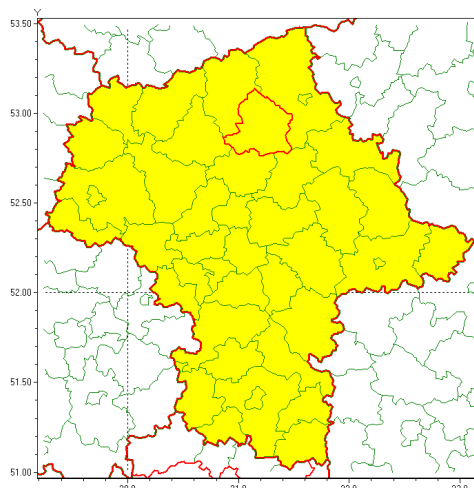

Zasięg ostrzeżenia w województwie

Oblodzenie

Ostrzeżenie meteorologiczne Nr 6

Nazwa biura	IMGW-PIB Centralne Biuro Prognoz Meteorologicznych - Wydział w Warszawie
Zjawisko/stopień zagrożenia	Oblodzenie/ 1
Obszar	województwo mazowieckie powiat makowski
Ważność	od godz. 11:00 dnia 17.01.2022 do godz. 09:00 dnia 18.01.2022
Przebieg	Miejscami prognozuje się zamarzanie mokrej nawierzchni dróg i chodników po opadach deszczu, deszczu ze śniegiem oraz mokrego śniegu powodujące ich oblodzenie. Temperatura minimalna około -2°C, temperatura minimalna przy gruncie około -4°C.
Prawdopodobieństwo wystąpienia zjawiska(%)	70%
Uwagi	Brak.
Dyrektor synoptyk IMGW-PIB	Kamil Walczak
Godzina i data wydania	godz. 10:51 dnia 17.01.2022
SMS	IMGW-PIB OSTRZEŻENIE: OBLODZENIE/1 mazowieckie/makowski od 11:00/17.01 do 09:00/18.01.2022 temp. min. od -1 st. do -3 st., przy gruncie do -4 st., lisko.