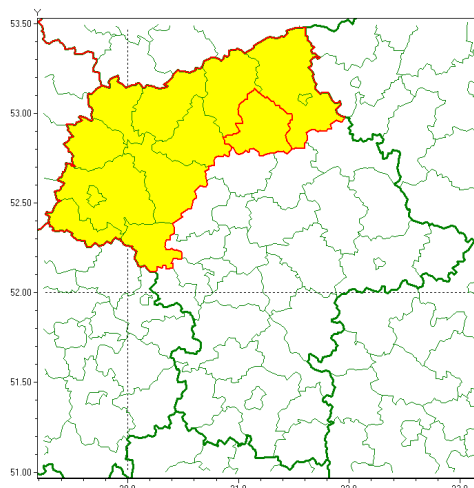

### Zasięg ostrzeżenia w województwie

Opady marznące

### Ostrzeżenie meteorologiczne Nr 7

<b>Nazwa biura</b>	IMGW-PIB Centralne Biuro Prognoz Meteorologicznych - Wydział w Warszawie
<b>Zjawisko/stopień zagrożenia</b>	Opady marznące/ 1
<b>Obszar</b>	województwo mazowieckie <b>powiat makowski</b>
<b>Ważność</b>	od godz. 00:00 dnia 19.01.2022 do godz. 09:00 dnia 19.01.2022
<b>Przebieg</b>	Prognozowane słabe opady marznące mawki powodujące gołed .
<b>Prawdopodobieństwo wystąpienia zjawiska(%)</b>	75%
<b>Uwagi</b>	Brak.
<b>Dyrektor synoptyk IMGW-PIB</b>	Katarzyna Cisińska
<b>Godzina i data wydania</b>	godz. 13:40 dnia 18.01.2022
<b>SMS</b>	IMGW-PIB OSTRZEŻENIE: MARZĄCE OPADY/1 mazowieckie/makowski od 00:00/19.01 do 09:00/19.01.2022 marznące opady, drogi liskie.