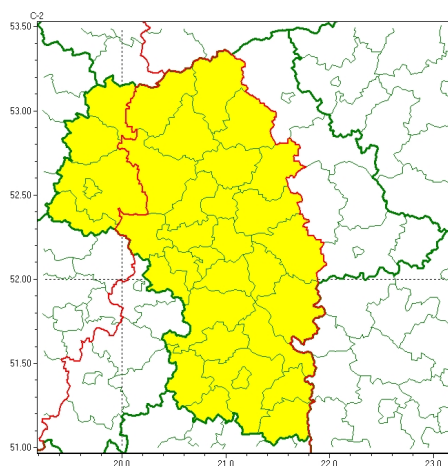

### Zasięg ostrzeżeń w województwie

Burze z gradem  
2023-06-26 10:06

## WOJEWÓDZTWO MAZOWIECKIE OSTRZEŻENIA METEOROLOGICZNE ZBIORCZO NR 117 WYKAZ OBOWIĄZUJĄCYCH OSTRZEŻEŃ o godz. 10:06 dnia 26.06.2023

|  |   |
|--|---|
| <b>Zjawisko/Stopień zagrożenia</b>                       | Burze z gradem/1  |
| <b>Obszar (w nawiasie numer ostrzeżenia dla powiatu)</b> | powiaty: gostyniński(36), Płock(37), płocki(37), sierpecki(35), uromiński(39)   |
| <b>Ważność</b>   | od godz. 23:00 dnia 26.06.2023 do godz. 04:00 dnia 27.06.2023   |
| <b>Prawdopodobieństwo</b>                                | 80%   |
| <b>Przebieg</b>  | Prognozowane są burze, którym miejscami będą towarzyszyć silne opady deszczu od 20 mm do 30 mm oraz porywy wiatru do 80 km/h. Miejscami grad.   |
| <b>SMS</b>   | IMGW-PIB OSTRZEŻEGA: BURZE Z GRADEM/1 mazowieckie (5 powiatów) od 23:00/26.06 do 04:00/27.06.2023 deszcz 20-30 mm, grad, porywy 80 km/h. Dotyczy powiatów: gostyniński, Płock, płocki, sierpecki i uromiński.   |
| <b>RSO</b>   | Woj. mazowieckie (5 powiatów), IMGW-PIB wydał ostrzeżenie pierwszego stopnia o burzach z gradem   |
| <b>Uwagi</b>   | Brak.   |
| <b>Zjawisko/Stopień zagrożenia</b>                       | Burze z gradem/1  |
| <b>Obszar (w nawiasie numer ostrzeżenia dla powiatu)</b> | powiaty: białobrzeski(43), ciechanowski(37), garwoliński(47), grodziski(41), grójecki(44), kozienicki(44), legionowski(36), lipski(44), makowski(39), miński(40), mławski(39), nowodworski(36), otwocki(40), piaseczyński(40), płoński(35), pruszkowski(40), przasnyski(41), przysuski(44), pułtuski(37), Radom(46), radomski(46), sochaczewski(37), szydłowiecki(49), Warszawa(38), warszawski zachodni(39), wołomiński(38), wyszkowski(39), zwoleński(46), ywardowski(41) |